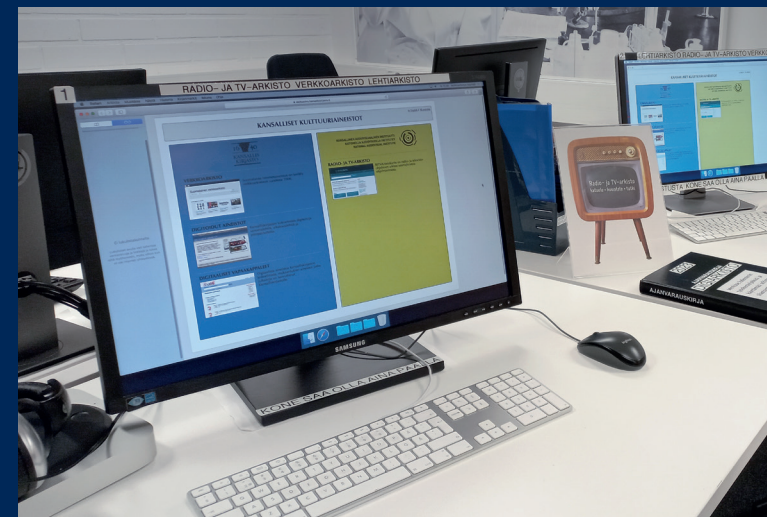

LÄHDE-KIRJASTON VAPAAKAPPALEYÖASEMAT

Kaikille avoin aineistojen
katselu- ja kuuntelupiste

DIGIARKISTO

Verkkoarkisto • digi.kansalliskirjasto.fi
Varia • KAVI